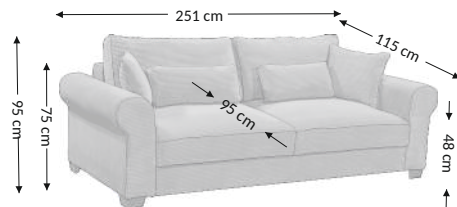

Angelina 3DL Lux

Model

Funkcje

Wymiary gabarytowe

Szerokość: 251 cm
Wysokość: 95 cm
Głębokość: 115 cm

Wymiary konstrukcyjne

Wysokość korpusu: 75 cm
Wysokość siedziska: 48 cm
Głębokość siedziska: 95 cm
Głębokość całk. z funkcją spania: 165 cm
Wysokość leżyska: 48 cm
Powierzchnia spania netto: 198x165 cm
Powierzchnia spania brutto: 198x165 cm

Cechy mebla	Siedzisko	Oparcie
Bonell	×	×
Pianka PU	×	×
Spreżyny faliste	×	×
Listwy spreżynujące		
Pas tapicerski		
Elementy ozdobne		

Stopki	Dekoracyjne	Techniczne
Rodzaj	tworzywo	tworzywo
Kolor	czarny	czarny
Wysokość (mm)	70	70
Ilość	4	6

Poduszki	Opis	Ilość
Oparciowe	102x52 cm	2
Dekoracyjne		
Dekoracyjne	50x50 cm	2
Wałki	70x40 cm	2

Funkcje mebla	
Regulacja podłokietnika	
Regulacja zagłówek	
Regulacja głębokości siedziska	
Funkcja relax	
Zagłówek	
Funkcja spania	×
Schówek na pościel	×