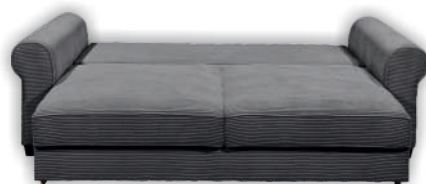

Angelina 3DL Lux

Model

Funkcje

Wymiary gabarytowe

Szerokość: 251 cm
Wysokość: 95 cm
Głębokość: 115 cm

Wymiary konstrukcyjne

Wysokość korpusu: 75 cm
Wysokość siedziska: 48 cm
Głębokość siedziska: 95 cm
Głębokość całk. z funkcją spania: 165 cm
Wysokość leżyska: 48 cm
Powierzchnia spania netto: 198x165 cm
Powierzchnia spania brutto: 198x165 cm

Cechy mebla	Siedzisko	Oparcie
Bonell	×	×
Pianka PU	×	×
Spreżyny faliste	×	×
Listwy spreżynujące		
Pas tapicerski		
Elementy ozdobne		

Stopki	Dekoracyjne	Techniczne
Rodzaj	tworzywo	tworzywo
Kolor	czarny	czarny
Wysokość (mm)	70	70
Ilość	4	6

Poduszki	Opis	Ilość
Oparciowe	102x52 cm	2
Dekoracyjne		
Dekoracyjne	50x50 cm	2
Wałki	70x40 cm	2

Funkcje mebla	
Regulacja podłokietnika	
Regulacja zagłówek	
Regulacja głębokości siedziska	
Funkcja relax	
Zagłówek	
Funkcja spania	×
Schówek na pościel	×