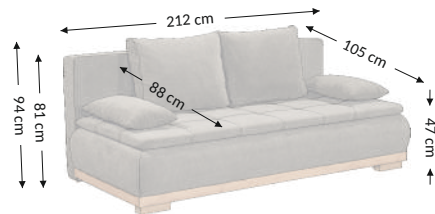

## Wymiary gabarytowe

Szerokość: 212 cm  
Wysokość: 94 cm  
Głębokość: 105 cm

## Wymiary konstrukcyjne

Wysokość korpusu: 81 cm  
Wysokość siedziska: 47 cm  
Głębokość siedziska: 88 cm  
Głębokość całk. z funkcją spania: 165 cm  
Wysokość leżyska: 47 cm  
Powierzchnia spania netto: 160x202 cm  
Powierzchnia spania brutto: 160x202 cm