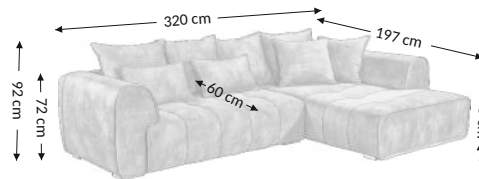

## Wymiary gabarytowe

Szerokość: 320 cm  
Wysokość: 92 cm  
Głębokość: 197 cm

## Wymiary konstrukcyjne

Wysokość korpusu: 72 cm  
Wysokość siedziska: 45 cm  
Głębokość siedziska: 60 cm (100 cm)  
Głębokość całk. z funkcją spania:  
Wysokość leżyska: 45 cm  
Powierzchnia spania netto:  
Powierzchnia spania brutto: