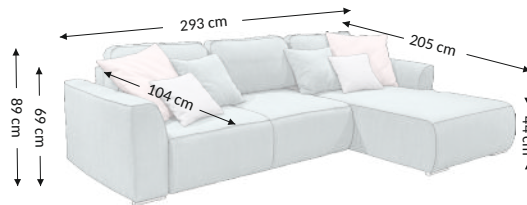

Lazy 2F.URC

Model

Funkcje

Wymiary gabarytowe

Szerokość: 293 cm
Wysokość: 89 cm
Głębokość: 205 cm

Wymiary konstrukcyjne

Wysokość korpusu: 69 cm
Wysokość siedziska: 44 cm
Głębokość siedziska: 104 cm
Głębokość całk. z funkcją spania: 205 cm
Wysokość leżyska: 44 cm
Powierzchnia spania netto: 145x240 cm
Powierzchnia spania brutto: 145x240 cm

Cechy mebla	Siedzisko	Oparcie
Bonell	×	×
Pianka PU	×	×
Sprężyny faliste	×	×
Listwy sprężynujące		
Pas tapicerski		
Elementy ozdobne		

Poduszki	Opis	Ilość
Oparciowe	80x45 cm	3
Dekoracyjne	60x60 cm	2
Dekoracyjne	52x52 cm	2
Dekoracyjne	43x43 cm	2

Funkcje mebla	
Konfiguracja	uniwersalna
Regulacja podłokietnika	
Regulacja zagłówka	
Regulacja głębokości siedziska	
Funkcja relax	
Zagłówek	
Funkcja spania	×
Schówek na pościel	×

Stopki	Dekoracyjne	Techniczne
Rodzaj	tworzywo	tworzywo
Kolor	srebrny	czarny
Wysokość (mm)	25	25
Ilość	3	9

Wymiary paczek (cm)					
Lp.	Długość	Szerokość	Wysokość	Masa (kg)	Obj. (m ³)
1.	164	88	109	83,0	1,57
2.	189	69	106	74,3	1,38
3.					
Razem objętość (m ³)					1,38