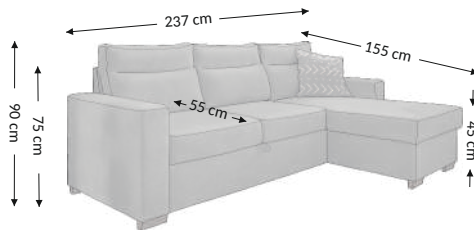

Itaca 2F.URC.BK

Model

Funkcje

Wymiary gabarytowe

Szerokość: 237 cm
Wysokość: 90 cm
Głębokość: 155 cm

Wymiary konstrukcyjne

Wysokość korpusu: 75 cm
Wysokość siedziska: 45 cm
Głębokość siedziska: 55 cm
Głębokość całk. z funkcją spania: 155 cm
Wysokość leżyska: 45 cm
Powierzchnia spania netto: 126x199 cm
Powierzchnia spania brutto: 126x199 cm

Cechy mebla	Siedzisko	Oparcie
Bonell		
Pianka PU	×	
Spreżyny faliste	×	
Listwy sprężynujące		
Pas tapicerski		×
Elementy ozdobne		

Funkcje mebla	
Konfiguracja	uniwersalna
Regulacja podłokietnika	
Regulacja zagłówka	
Regulacja głębokości siedziska	
Funkcja relax	
Zagłówek	
Funkcja spania	×
Schówek na pościel	×

Poduszki	Opis	Ilość
Oparciowe	67x50 cm	3
Dekoracyjne		
Dekoracyjne		
Walki		

Opis opakowania			
Ilość sztuk w naczepie (80m ³)			41
Ilość paczek dla jednego produktu			2
Instrukcja montażu	tak	×	nie
Instrukcja użytkowania	tak	×	nie
Produkt zmontowany	tak		nie
Stopki zamontowane	tak		nie
Podłokietniki zamontowane	tak		nie

Wymiary paczek (cm)					
Lp.	Długość	Szerokość	Wysokość	Masa (kg)	Obj. (m ³)
1.	85	70	154	52,0	0,92
2.	86	89	136	52,3	1,04
3.					
Razem objętość (m ³)					1,96