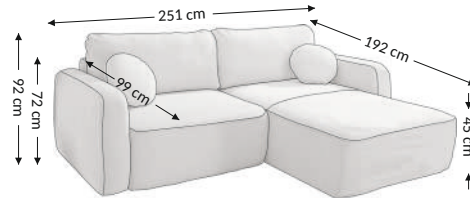

Hapert 2F.URC

Model

Funkcje

Wymiary gabarytowe

Szerokość: 251 cm
Wysokość: 92 cm
Głębokość: 192 cm

Wymiary konstrukcyjne

Wysokość korpusu: 72 cm
Wysokość siedziska: 45 cm
Głębokość siedziska: 99 cm
Głębokość całk. z funkcją spania: 192 cm
Wysokość leżyska: 45 cm
Powierzchnia spania netto: 135x200 cm
Powierzchnia spania brutto: 135x200 cm

Cechy mebla	Siedzisko	Oparcie
Bonell	×	×
Pianka PU	×	×
Sprężyny faliste	×	×
Listwy sprężynujące		
Pas tapicerski		
Elementy ozdobne		

Stopki	Dekoracyjne	Techniczne
Rodzaj		tworzywo
Kolor		czarny
Wysokość (mm)		50
Ilość		14

Poduszki	Opis	Ilość
Oparciowe	100x50 cm	2
Dekoracyjne		
Dekoracyjne	ø 50 cm	2
Walki		

Funkcje mebla	
Konfiguracja	uniwersalna
Regulacja podłokietnika	
Regulacja zagłówka	
Regulacja głębokości siedziska	
Funkcja relax	
Zagłówek	
Funkcja spania	×
Schówek na pościel	×

Wymiary paczek (cm)					
Lp.	Długość	Szerokość	Wysokość	Masa (kg)	Obj. (m ³)
1.	195	110	75	80,3	1,61
2.	105	105	75	46,8	0,83
3.					
Razem objętość (m ³)					2,44