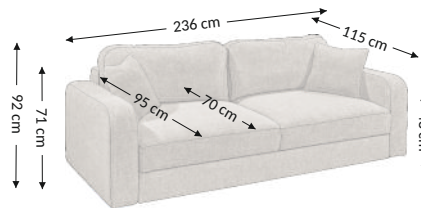

Cartago 3DL Lux

Model

Funkcje

Wymiary gabarytowe

Szerokość: 236 cm
Wysokość: 92 cm
Głębokość: 115 cm

Wymiary konstrukcyjne

Wysokość korpusu: 71 cm
Wysokość siedziska: 48 cm
Głębokość siedziska: 70 cm (95 cm)
Głębokość całk. z funkcją spania: 158 cm
Wysokość leżyska: 48 cm
Powierzchnia spania netto: 158x196 cm
Powierzchnia spania brutto: 158x196 cm

Cechy mebla	Siedzisko	Oparcie
Bonell		
Pianka PU	×	×
Sprężyny faliste	×	×
Listwy sprężynujące		
Pas tapicerski		
Elementy ozdobne		

Funkcje mebla	
Regulacja podłokietnika	
Regulacja zagłówek	
Regulacja głębokości siedziska	
Funkcja relax	
Zagłówek	
Funkcja spania	×
Schówek na pościel	×

Poduszki	Opis	Ilość
Oparciowe	97x48 cm	2
Dekoracyjne		
Dekoracyjne	44x44 cm	2
Wałki		

Opis opakowania				
Ilość sztuk w naczepie (80m ³)				37
Ilość paczek dla jednego produktu				2
Instrukcja montażu	tak	×	nie	
Instrukcja użytkowania	tak	×	nie	
Produkt zmontowany	tak		nie	×
Stopki zamontowane	tak		nie	×
Podłokietniki zamontowane	tak		nie	×

Wymiary paczek (cm)					
Lp.	Długość	Szerokość	Wysokość	Masa (kg)	Obj. (m ³)
1.	20	48	96	70,0	0,09
2.	198	73	57	88,0	0,82
3.					
Razem objętość (m ³)					0,91