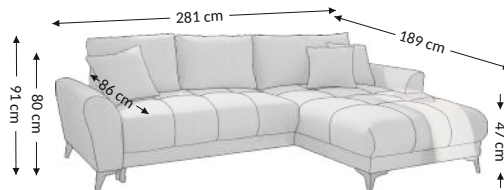

Bern 2F.URC

Model

Funkcje

Wymiary gabarytowe

Szerokość: 281 cm
Wysokość: 91 cm
Głębokość: 189 cm

Wymiary konstrukcyjne

Wysokość korpusu: 80 cm
Wysokość siedziska: 47 cm
Głębokość siedziska: 2F-86 cm
Głębokość całk. z funkcją spania: 189 cm
Wysokość leżyska: 47 cm
Powierzchnia spania netto: 136x234 cm
Powierzchnia spania brutto: 136x234 cm

Cechy mebla	Siedzisko	Oparcie
Bonell		
Pianka PU	×	×
Sprężyny faliste	×	×
Listwy sprężynujące		
Pas tapicerski		
Elementy ozdobne		

Stopki	Dekoracyjne	Techniczne
Rodzaj	tworzywo	tworzywo
Kolor	czarny	czarny
Wysokość (mm)	120	120
Ilość	6	6

Poduszki	Opis	Ilość
Oparciowe	67x47 cm	2
Oparciowe	100x47 cm	1
Dekoracyjne	40x40 cm	2
Dekoracyjne	45x45 cm	1

Funkcje mebla	
Konfiguracja	uniwersalna
Regulacja podłokietnika	
Regulacja zagłówek	
Regulacja głębokości siedziska	
Funkcja relax	
Zagłówek	
Funkcja spania	×
Schówek na pościel	×

Wymiary paczek (cm)					
Lp.	Długość	Szerokość	Wysokość	Masa (kg)	Obj. (m ³)
1.	70	108	194	68,5	1,47
2.	67	98	135	49,0	0,89
3.					
Razem objętość (m ³)					2,36