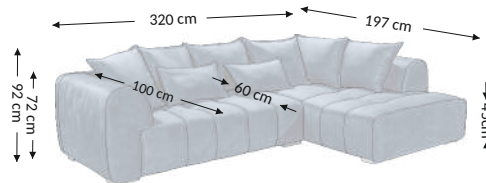

Model

Wybrane konfiguracje

Wymiary gabarytowe

Szerokość: 320 cm
Wysokość: 92 cm
Głębokość: 197 cm

Wymiary konstrukcyjne

Wysokość korpusu: 72 cm
Wysokość siedziska: 45 cm
Głębokość siedziska: 60 cm / 100 cm
Głębokość całk. z funkcją spania:
Wysokość leżyska: 45 cm
Powierzchnia spania netto:
Powierzchnia spania brutto:

Cechy mebla	Siedzisko	Oparcie
Bonell		
Pianka PU	×	×
Sprężyny faliste	×	
Listwy sprężynujące		
Pas tapicerski		×
Elementy ozdobne		

Stopki	Dekoracyjne	Techniczne
Rodzaj	tworzywo	tworzywo
Kolor	srebrny	czarny
Wysokość (mm)	35	35
Ilość	4	6

Poduszki	Opis	Ilość
Oparciowe	60x60 cm	6
Dekoracyjne		
Dekoracyjne	64x40 cm	2
Wałki		

Funkcje mebla	
Konfiguracja	uniwersalna
Regulacja podłokietnika	
Regulacja zagłówka	
Regulacja głębokości siedziska	
Funkcja relax	
Zagłówek	
Funkcja spania	
Schówek na pościel	

Wymiary paczek (cm)					
Lp.	Długość	Szerokość	Wysokość	Masa (kg)	Obj. (m ³)
1.	75	193	115	75,0	1,67
2.	75	200	134	81,0	2,01
3.					
Razem objętość (m ³)					3,68