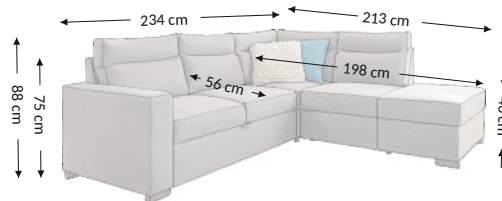

## Wymiary gabarytowe

Szerokość: 234 cm  
Wysokość: 88 cm  
Głębokość: 213 cm

## Wymiary konstrukcyjne

Wysokość korpusu: 75 cm  
Wysokość siedziska: 46 cm  
Głębokość siedziska: OTM-198 cm, 2F-56 cm  
Głębokość całk. z funkcją spania: 213 cm  
Wysokość leżyska: 46 cm  
Powierzchnia spania netto: 130x196 cm  
Powierzchnia spania brutto: 130x196 cm